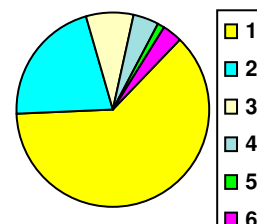

1. Totais gerais

Alunos inscritos para exame	195	
Tencionavam candidatar-se	110	56%
Apresentaram candidatura	94	85%
Foram colocados na 1ª fase	89	95%
Opção média de colocação	1.72	

2. Colocados por opção

1ª opção	55	62%
2ª opção	19	21%
3ª opção	7	8%
4ª opção	4	4%
5ª opção	1	1%
6ª opção	3	3%

3. Colocados por curso de colocação (15 mais frequentes)

Curso de ensino superior	Colocados	Opção coloc.
9813 Medicina	18	1.39
9011 Biologia	6	1.17
9500 Enfermagem	6	1.67
9081 Economia	5	2.60
9369 Engenharia Mecânica	5	1.20
9494 Ciências Farmacêuticas	4	1.75
9847 Medicina Veterinária	4	1.00
9716 Comércio Internacional	3	2.00
8137 Cardiopneumologia	2	2.50
9015 Bioquímica	2	1.00
9123 Engenharia Mecânica	2	1.50
9209 Matemática	2	1.00
9493 Bioengenharia	2	1.00
9510 Engenharia Industrial e Gestão	2	1.00
9548 Medicina Dentária	2	4.00