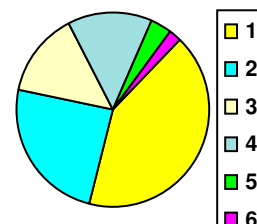

1. Totais gerais

Alunos inscritos para exame	220	
Tencionavam candidatar-se	131	60%
Apresentaram candidatura	111	85%
Foram colocados na 1ª fase	90	81%
Opção média de colocação	2.21	

2. Colocados por opção

1ª opção	37	41%
2ª opção	22	24%
3ª opção	13	14%
4ª opção	13	14%
5ª opção	3	3%
6ª opção	2	2%

3. Colocados por curso de colocação (15 mais frequentes)

Curso de ensino superior	Colocados	Opção coloc.
9813 Medicina	11	2.36
9494 Ciências Farmacêuticas	8	3.00
9119 Engenharia Informática	7	2.29
9500 Enfermagem	5	2.00
9554 Ciências da Nutrição	5	2.20
9058 Contabilidade e Administração	3	2.00
9257 Arquitetura	3	1.00
9369 Engenharia Mecânica	3	3.33
9015 Bioquímica	2	2.50
9081 Economia	2	2.00
9123 Engenharia Mecânica	2	4.00
9125 Engenharia Química	2	2.00
9254 Turismo	2	4.00
9360 Engenharia Civil	2	2.00
9367 Engenharia Eletrotécnica e de Computadores	2	1.00